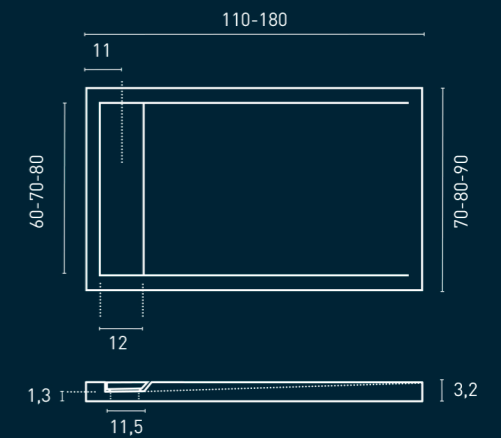

Válvula Horizontal de Ø 9 cm incluida en el precio
Válvula Horizontal de Ø 9 cm incluída no preço

Certificado de conformidad europea
Certificado de conformidade europeia

Fabricado en España
Fabricado em Espanha

Medidas especiales | Medidas especiais

Largo: fabricación cm a cm hasta 180 cm máximo.
El precio es el de la medida inmediata superior.
Comprimento: fabricar cm a cm até um máximo de 180 cm. O preço é o do tamanho seguinte mais elevado.