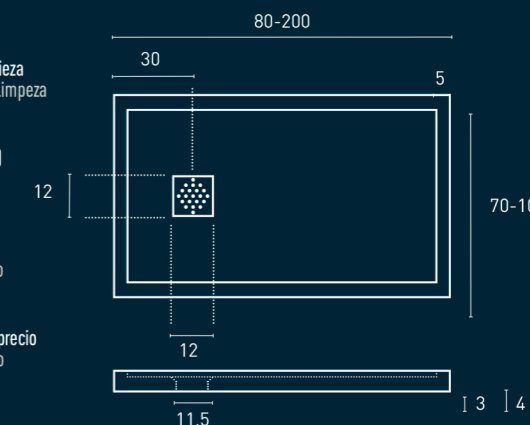

Rejilla de acero inoxidable incluida en el precio  
Grelha de aço inoxidável incluída no preço

Opción cm a cm  
Opção cm a cm

Válvula Horizontal de Ø 9 cm incluida en el precio  
Válvula Horizontal de Ø 9 cm incluída no preço

### Medidas especiales | Medidas especiais

Fabricación cm a cm entre 80 y 200 cm de largo y 70 y 100 cm de ancho. El precio es el de la medida inmediata superior +20%.

Produção cm a cm entre 80 e 200 cm de comprimento e 70 e 100 cm de largura. O preço é o do tamanho seguinte mais elevado + 20 %.