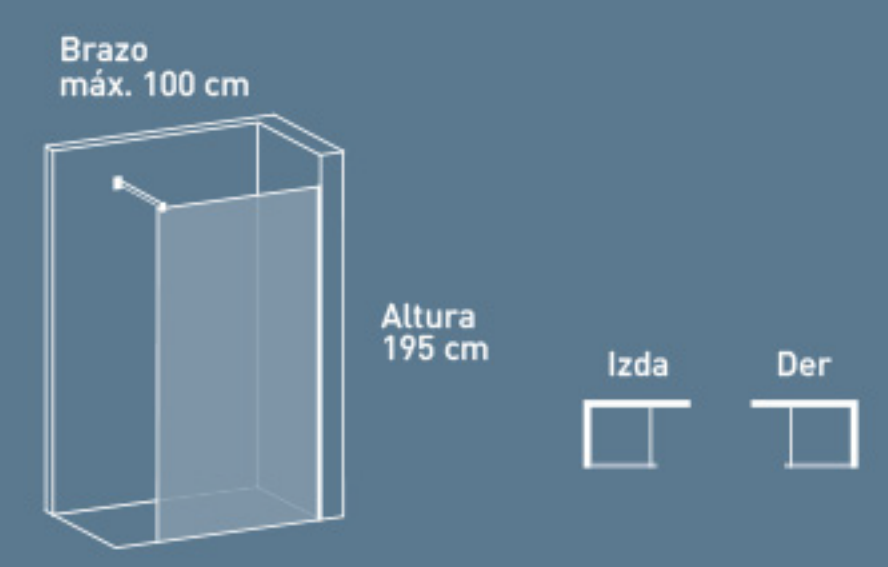

Frente de ducha

Panel fijo

-  **TRATAMIENTO ANTICAL**
Fast Clean a doble cara
-  **PERFILERIA MINIMALISTA**
Instalación sin taladros
-  **VIDRIO TEMPLADO**
8 mm
-  **ALTURA**
195 cm
-  **REVERSIBLE**
instalación a izquierda o derecha
-  **VIDRIO**
transparente o decorado impresión digital
-  **BRAZO DE SEGURIDAD**
en Acero Inoxidable 304

Vidrio transparente y decoración estándar en stock

8 mm VIDRIO	TRANSPARENTE	DECORACIÓN
	en stock	ESTÁNDAR en stock
	<input checked="" type="radio"/>	<input checked="" type="radio"/>
cm		
70		
80		
90		
100		
110		
120		