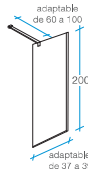

BAÑO TOTAL

Walk in

1 fijo o 2 fijos

40 cm

REF. PVR
A-11 150
1

50 cm

REF. PVR
A-12 153
1

60 cm

REF. PVR
A-13 154
1

70 cm

REF. PVR
A-14 170
1

75 cm

REF. PVR
A-29 171
1

80 cm

REF. PVR
A-15 172
1

90 cm

REF. PVR
A-14
A-14
P-2 374
3

143 cm

REF. PVR
A-29
A-29
P-2 376
3

153 cm

REF. PVR
A-15
A-15
P-2 378
3

163 cm

REF. PVR
A-16
A-15
P-2 389
3

173 cm

REF. PVR
A-16
A-15
P-2 400
3

183 cm

REF. PVR
A-16
A-17
P-2 412
3

193 cm

REF. PVR
A-17
A-17
P-2 424
3

203 cm

REF. PVR
A-17
A-18
P-2 436
3

213 cm