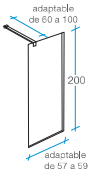

BAÑO TOTAL

Walk in

1 fijo o 2 fijos

40 cm

REF. PVR
A-11 150
1

50 cm

REF. PVR
A-12 153
1

60 cm

REF. PVR
A-13 154
1

70 cm

REF. PVR
A-14 170
1

75 cm

REF. PVR
A-29 171
1

80 cm

REF. PVR
A-15 172
1

90 cm

REF. PVR
A-14
A-14
P-2 374
3

143 cm

REF. PVR
A-29
A-29
P-2 376
3

153 cm

REF. PVR
A-15
A-15
P-2 378
3

163 cm

REF. PVR
A-16
A-15
P-2 389
3

173 cm

REF. PVR
A-16
A-15
P-2 400
3

183 cm

REF. PVR
A-16
A-17
P-2 412
3

193 cm

REF. PVR
A-17
A-17
P-2 424
3

203 cm

REF. PVR
A-17
A-18
P-2 436
3

213 cm