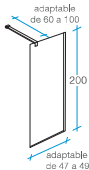

50 cm

REF. PVR
A-12 153
1