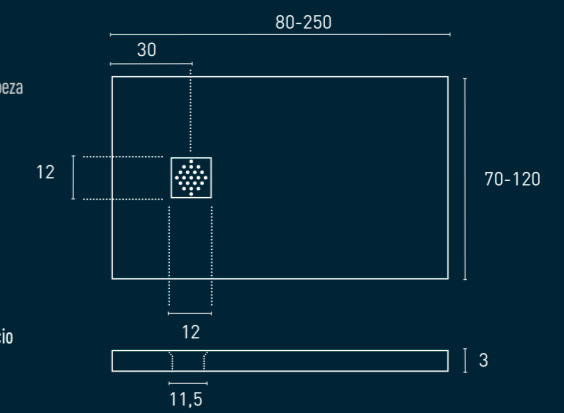

**Medidas especiales | Medidas especiais**  
Fabricación cm a cm entre 80 y 250 cm de largo y 70 y 120 cm de ancho. El precio es el de la medida inmediata superior.  
Produção cm a cm entre 80 e 250 cm de comprimento e 70 e 120 cm de largura. O preço é o do tamanho seguinte mais elevado.