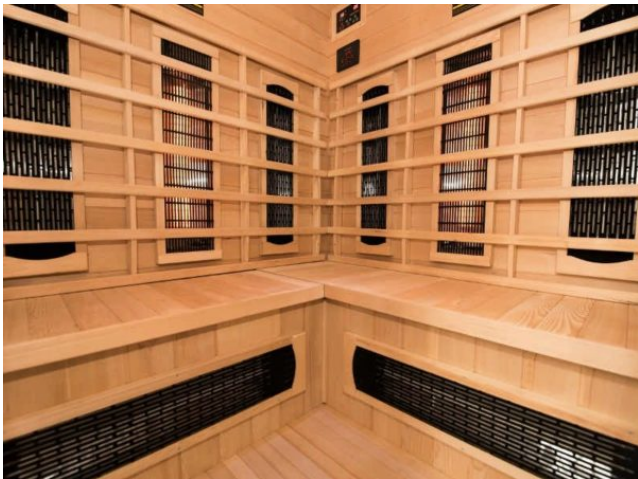

Mountfield

Specialist for Pool & Garden

Since 1991

Especificaciones

Artículo No.	3SAU0057
ancho x profundidad x alto	150 x 150 x 190 centímetros
Adecuado para	3 personas
Material	Cicuta canadiense
El consumo de energía	2,34 kW