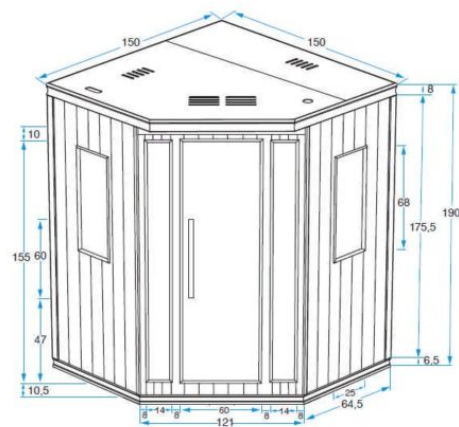

Mountfield

Specialist for Pool & Garden

Since 1991

Especificaciones

Artículo No.	3SAU0057
ancho x profundidad x alto	150 x 150 x 190 centímetros
Adecuado para	3 personas
Material	Cicuta canadiense
El consumo de energía	2,34 kW