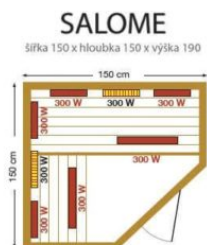

Mountfield

Specialist for Pool & Garden

Since 1991

Especificaciones

Artículo No.	3SAU0057
ancho x profundidad x alto	150 x 150 x 190 centímetros
Adecuado para	3 personas
Material	Cicuta canadiense
El consumo de energía	2,34 kW