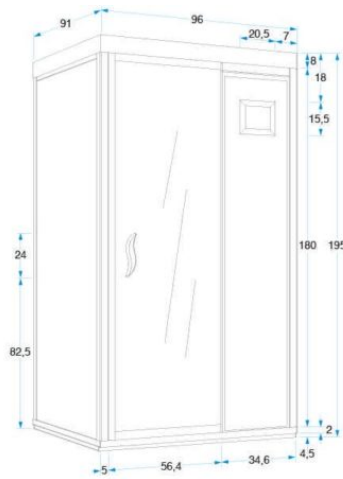

Corinna

mountfield-export.com / productos / corinna /

Mountfield

Specialist for Pool & Garden

Since 1991

Especificaciones

Artículo No.	3SAU0046
ancho x profundidad x alto	96 x 91 x 195 centímetros
Adecuado para	1 persona
Material	Cicuta canadiense / MDF
El consumo de energía	1,42 kW
Número y tipo de calefacción	7 calentadores de carbono
Red de voltaje	230/50 V / Hz
Max. temperatura	60 ° C
Panel de control	externo interno
Radio / MP3 con mando a distancia	si
Cromoterapia (10 colores)	si
Ionizador	si
posavasos	si